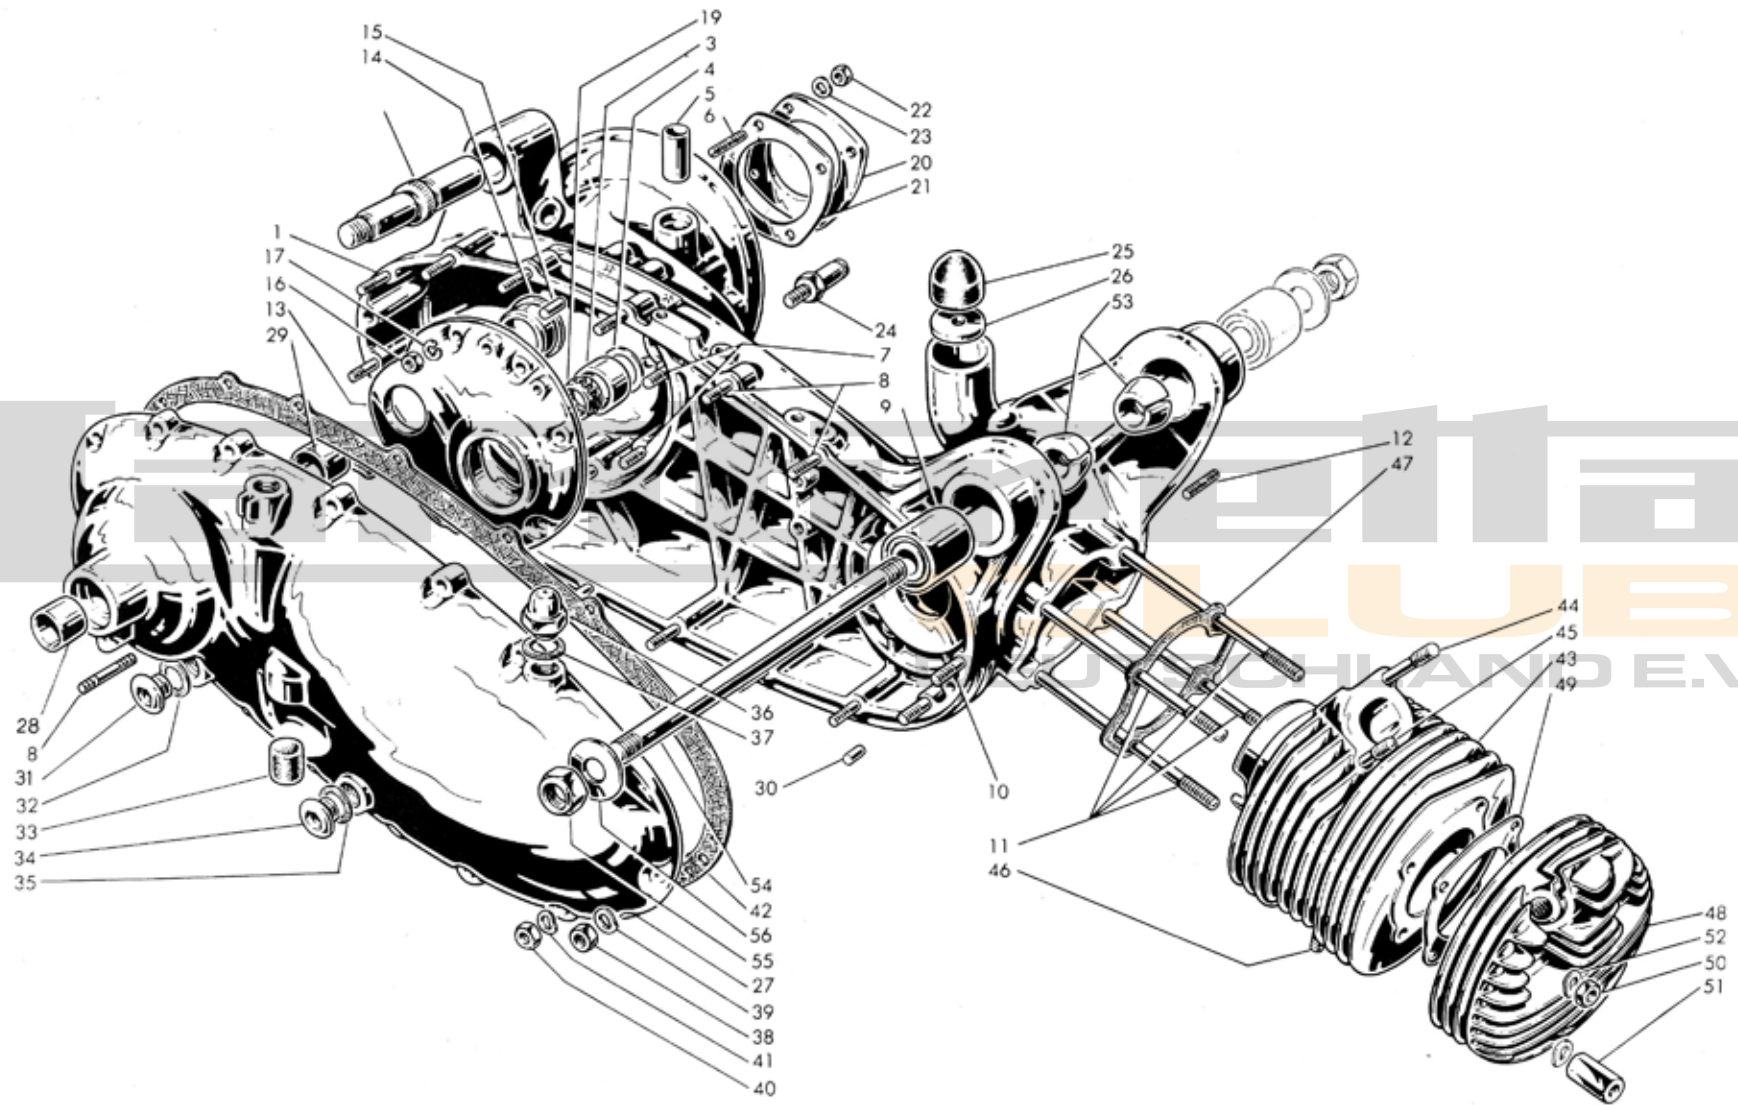

catálogo de piezas de recambio

spare parts catalogue

SERVETA
INDUSTRIAL S.A.
EIBAR (ESPAÑA-SPAIN)

125/150/200
SCOOTERLINEA

Lambretta
CLUB
DACHSCHLAND E.V.

Lambretta
CLUB
DEUTSCHLAND E.V.