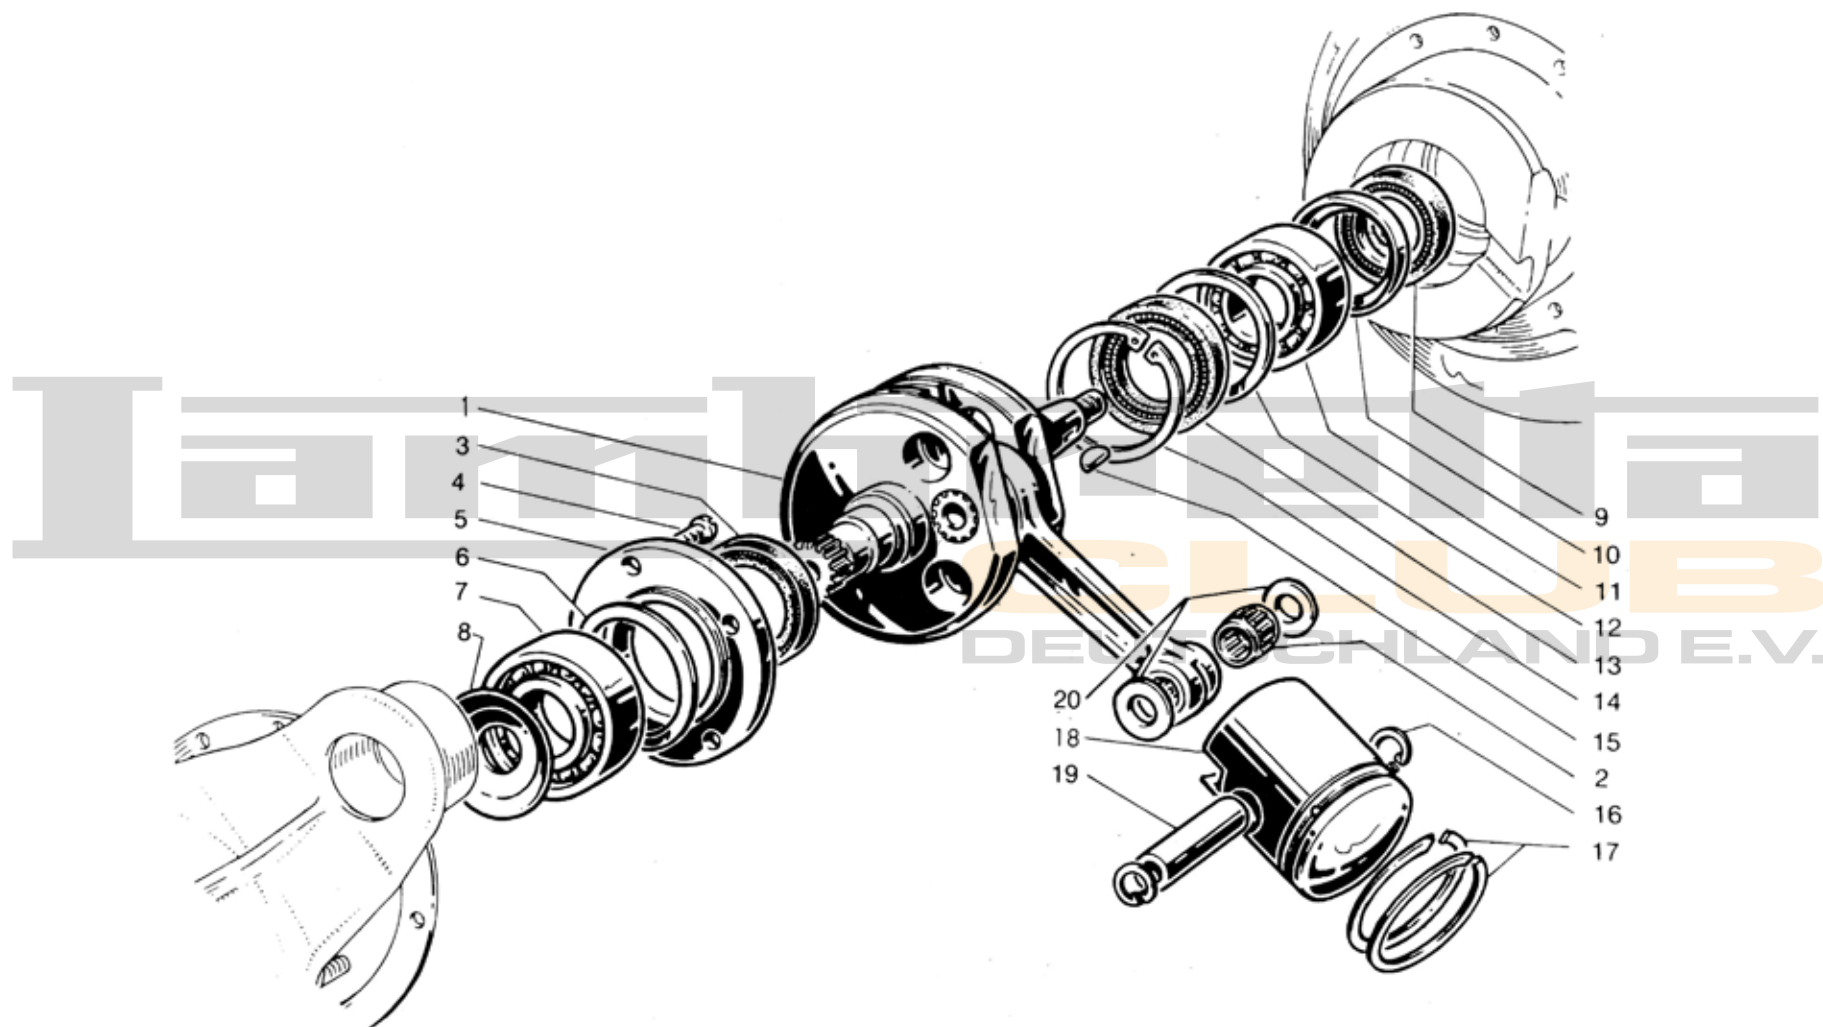

catálogo de piezas de recambio

spare parts catalogue

SERVETA
INDUSTRIAL S.A.
EIBAR (ESPAÑA-SPAIN)

125/150/200
SCOOTERLINEA

Lambretta
CLUB
DACHSCHLAND E.V.

Lambretta
CLUB
DEUTSCHLAND E.V.