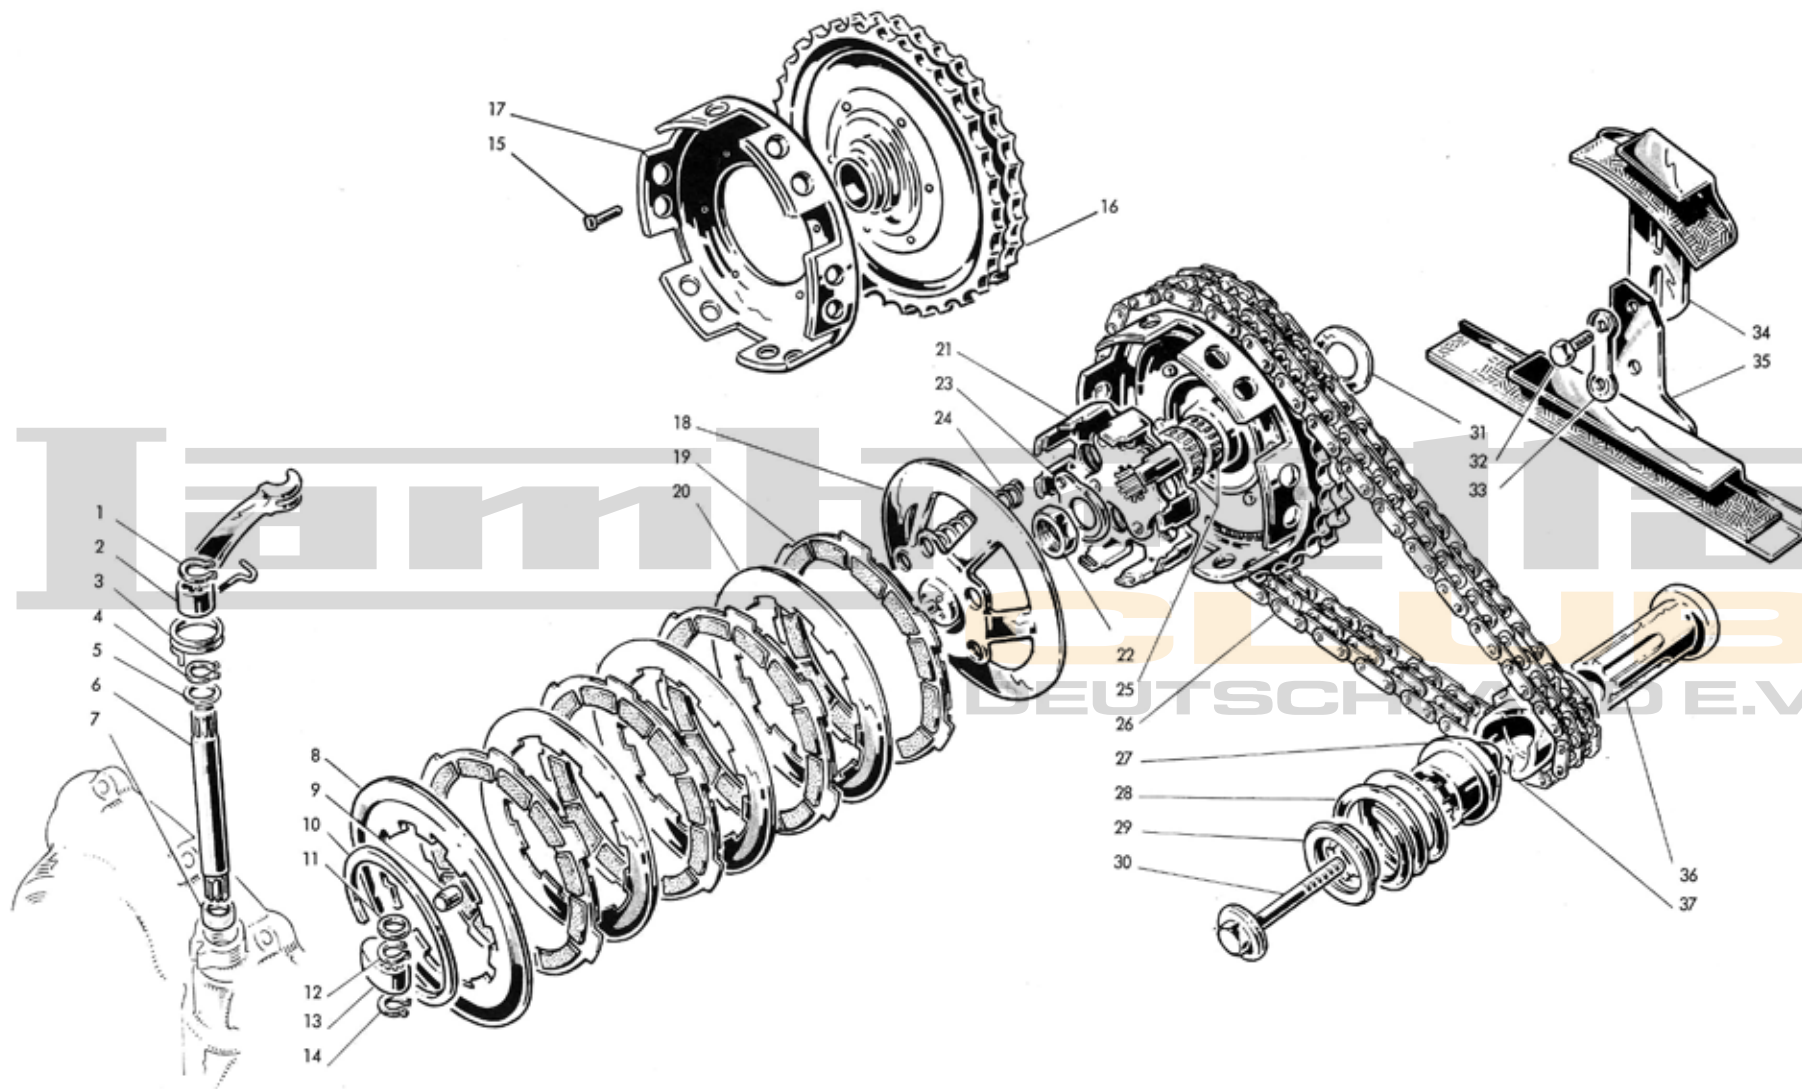

catálogo de piezas de recambio

spare parts catalogue

SERVETA
INDUSTRIAL S.A.
EIBAR (ESPAÑA-SPAIN)

125/150/200
SCOOTERLINEA

Lambretta
CLUB
DACHSCHLAND E.V.

Lambretta
CLUB
DEUTSCHLAND E.V.