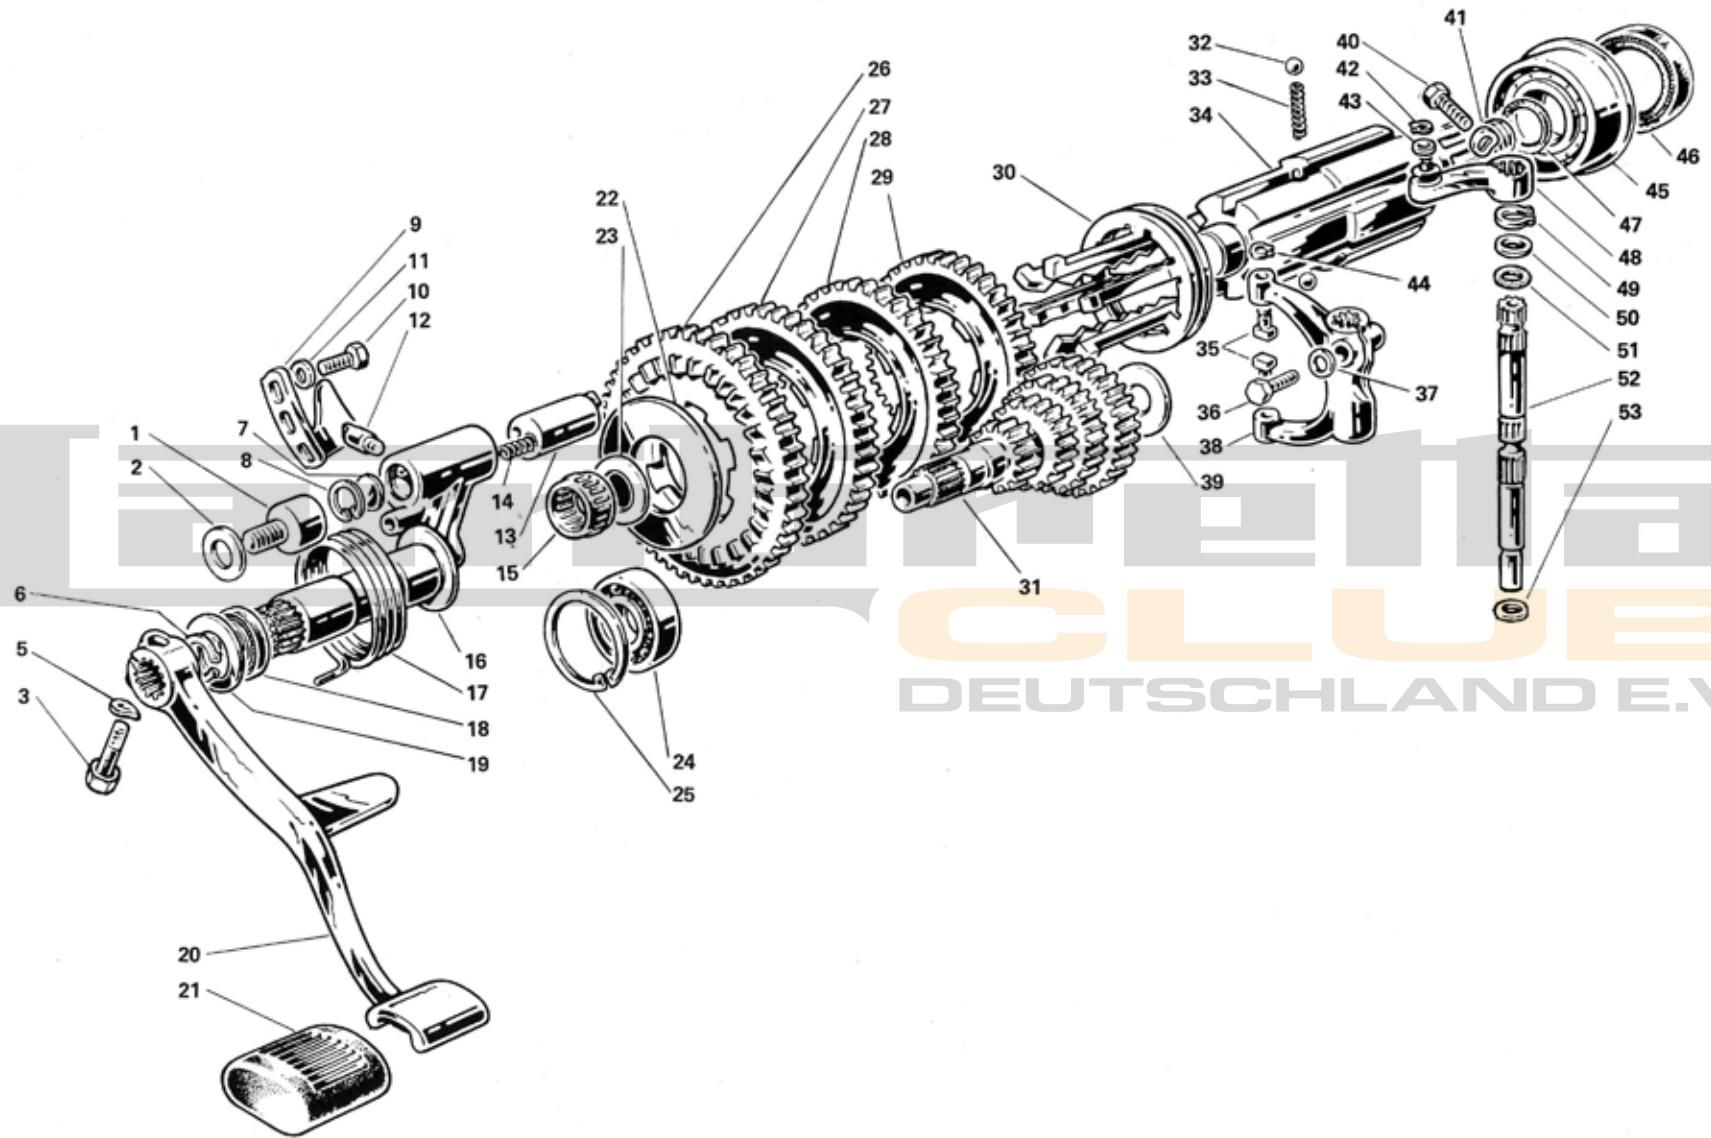

catálogo de piezas de recambio

spare parts catalogue

SERVETA
INDUSTRIAL S.A.
EIBAR (ESPAÑA-SPAIN)

125/150/200
SCOOTERLINEA

Lambretta
CLUB
DACHSCHLAND E.V.

Lambretta
CLUB
DEUTSCHLAND E.V.